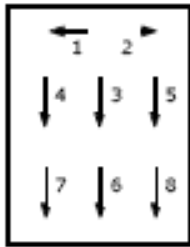

MANEJO

Instalación:

1. Limpie la superficie.

2. Raspe los residuos, si es necesario.

3. Retirar el liner del vinil.

4. Rocíar agua con unas gotas de jabón a la superficie ya que esto ayuda a que el vinil se resbale sobre la misma permitiendo que sea más fácil su aplicación impidiendo que se adhiera al instante.

5. Coloque la película en la superficie y alinee.

6. Presionar con un squeegee de arriba a abajo y desde el centro hacia los lados.

7. Corte todos los sobrantes de las orillas con un cutter.

avance

• Imagina • Crea • Innova